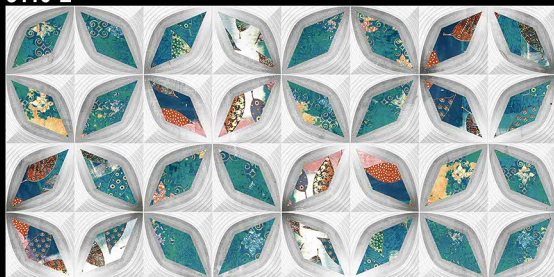

3109-D

Matt Finish

[sales@scottotiles.com](mailto:sales@scottotiles.com)

[www.scottotiles.com](http://www.scottotiles.com)

300x600 MM  
Wall Tiles

Innovative Creations

3110-L

3110-HL2