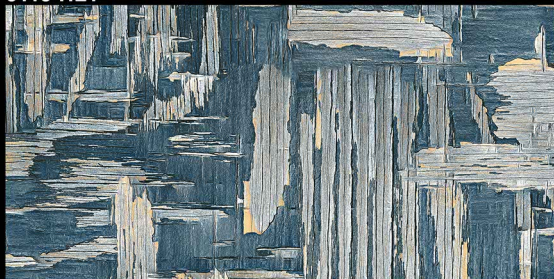

[sales@scottotiles.com](mailto:sales@scottotiles.com)

[www.scottotiles.com](http://www.scottotiles.com)

300x600 MM  
Wall Tiles

Innovative Creations

3118-L

3118-HL1

3118-D

Matt Finish