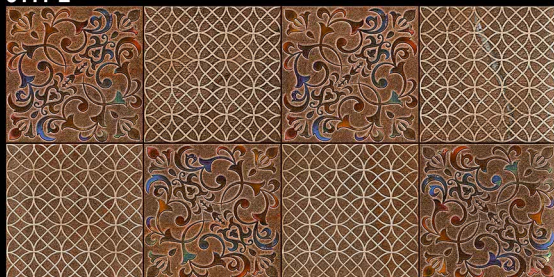

3110-D

Matt Finish

[sales@scottotiles.com](mailto:sales@scottotiles.com)

[www.scottotiles.com](http://www.scottotiles.com)

300x600 MM  
Wall Tiles

Innovative Creations

3111-L

3111-HL1