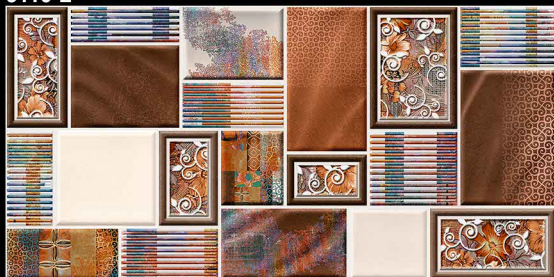

[sales@scottotiles.com](mailto:sales@scottotiles.com)

[www.scottotiles.com](http://www.scottotiles.com)

300x600 MM  
Wall Tiles

Innovative Creations

3116-L

3116-HL1

3116-D

Matt Finish