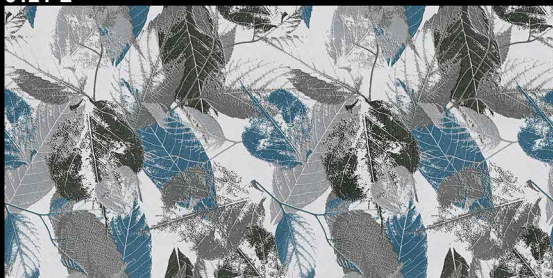

[sales@scottotiles.com](mailto:sales@scottotiles.com)

[www.scottotiles.com](http://www.scottotiles.com)

300x600 MM  
Wall Tiles

Innovative Creations

3121-L

3121-HL1

3121-D

Matt Finish