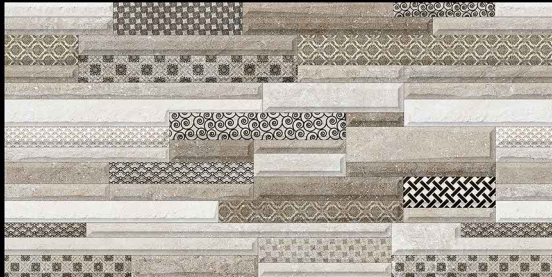

3035-L

3035-HL2